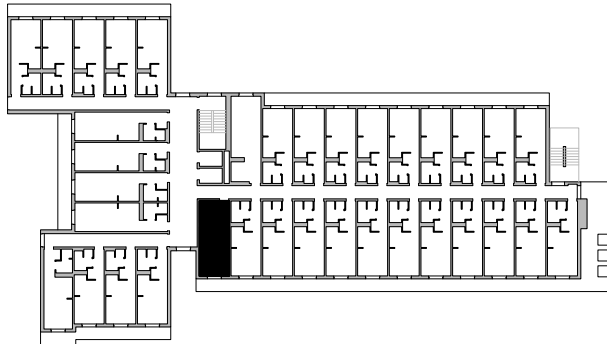

# PRZY TĘŻNI RESIDENCE

PIĘTRO 3

MIESZKANIE NR 34

25.34 m<sup>2</sup>

01 POKÓJ	17.24m <sup>2</sup>
02 ŁAZIENKA	4.24m <sup>2</sup>
03 HOL	3.86m <sup>2</sup>
POWIERZCHNIA DODATKOWA TARAS	5.13m <sup>2</sup>